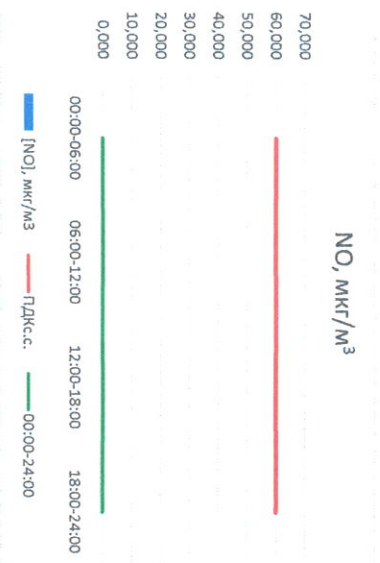

Отчет о состоянии атмосферного воздуха за 17.10.2022

Направление ветра	[NO _x], мкг/м ³	[NO ₂], мкг/м ³	[CO], мкг/м ³	[SO ₂], мкг/м ³	[Пыль], мкг/м ³
ЮЮВ 167	0,000	3,180	0,215	1,243	6,554
Ю 184	0,000	6,394	0,230	1,309	13,431
ЮЗ 213	0,000	5,298	0,295	0,027	12,180
ЮЮЗ 2 10	0,082	4,157	0,285	0,015	7,087
ЮЮЗ 194	0,020	4,757	0,256	0,648	9,813
ПДК _{с.с.}	60,0	40,0	3,0	50,0	150,0