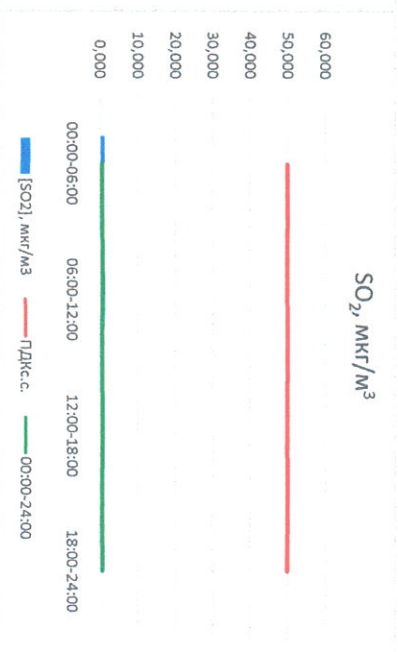

Отчет о состоянии атмосферного воздуха за 17.10.2022

Направление ветра	[NO _x], мкг/м ³	[NO ₂], мкг/м ³	[CO], мкг/м ³	[SO ₂], мкг/м ³	[Пыль], мкг/м ³
ЮЮВ 167	0,000	3,180	0,215	1,243	6,554
Ю 184	0,000	6,394	0,230	1,309	13,431
ЮЗ 213	0,000	5,298	0,295	0,027	12,180
ЮЮЗ 2 10	0,082	4,157	0,285	0,015	7,087
ЮЮЗ 194	0,020	4,757	0,256	0,648	9,813
ПДК _{с.с.}	60,0	40,0	3,0	50,0	150,0