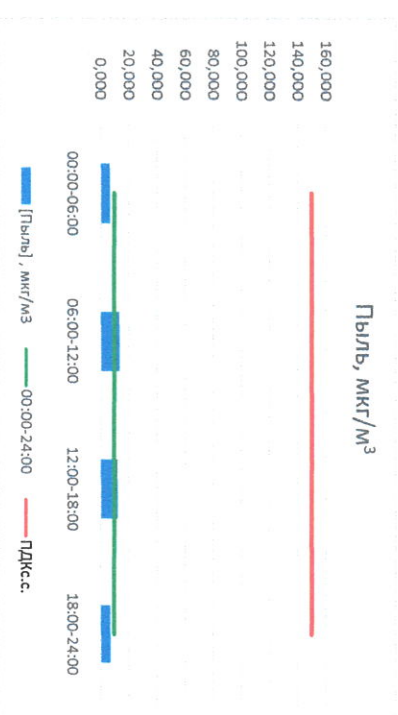

Отчет о состоянии атмосферного воздуха за 17.10.2022

Направление ветра	[NO _x], мкг/м ³	[NO ₂], мкг/м ³	[CO], мкг/м ³	[SO ₂], мкг/м ³	[Пыль], мкг/м ³
ЮЮВ 167	0,000	3,180	0,215	1,243	6,554
Ю 184	0,000	6,394	0,230	1,309	13,431
ЮЗ 213	0,000	5,298	0,295	0,027	12,180
ЮЮЗ 2 10	0,082	4,157	0,285	0,015	7,087
ЮЮЗ 194	0,020	4,757	0,256	0,648	9,813
ПДК _{с.с.}	60,0	40,0	3,0	50,0	150,0