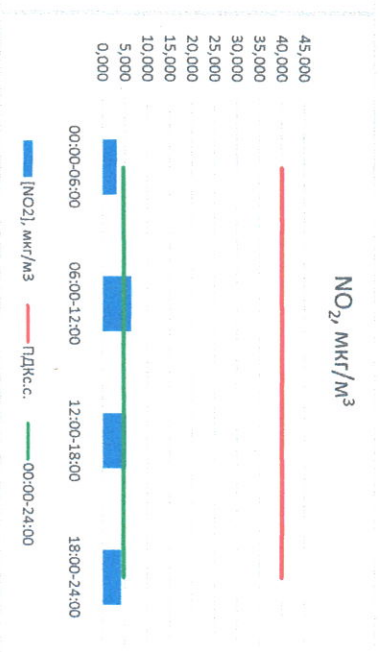

Отчет о состоянии атмосферного воздуха за 17.10.2022

Направление ветра	[NO _x], мкг/м ³	[NO ₂], мкг/м ³	[CO], мкг/м ³	[SO ₂], мкг/м ³	[Пыль], мкг/м ³
ЮЮВ 167	0,000	3,180	0,215	1,243	6,554
Ю 184	0,000	6,394	0,230	1,309	13,431
ЮЗ 213	0,000	5,298	0,295	0,027	12,180
ЮЮЗ 2 10	0,082	4,157	0,285	0,015	7,087
ЮЮЗ 194	0,020	4,757	0,256	0,648	9,813
ПДК _{с.с.}	60,0	40,0	3,0	50,0	150,0