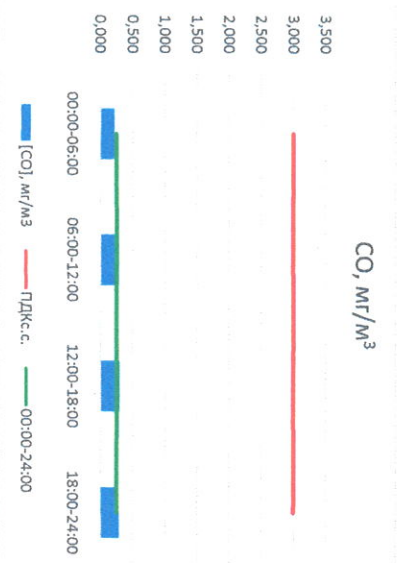

Отчет о состоянии атмосферного воздуха за 17.10.2022

Направление ветра	[NO _x], мкг/м ³	[NO ₂], мкг/м ³	[CO], мкг/м ³	[SO ₂], мкг/м ³	[Пыль], мкг/м ³
ЮЮВ 167	0,000	3,180	0,215	1,243	6,554
Ю 184	0,000	6,394	0,230	1,309	13,431
ЮЗ 213	0,000	5,298	0,295	0,027	12,180
ЮЮЗ 2 10	0,082	4,157	0,285	0,015	7,087
ЮЮЗ 194	0,020	4,757	0,256	0,648	9,813
ПДК _{с.с.}	60,0	40,0	3,0	50,0	150,0